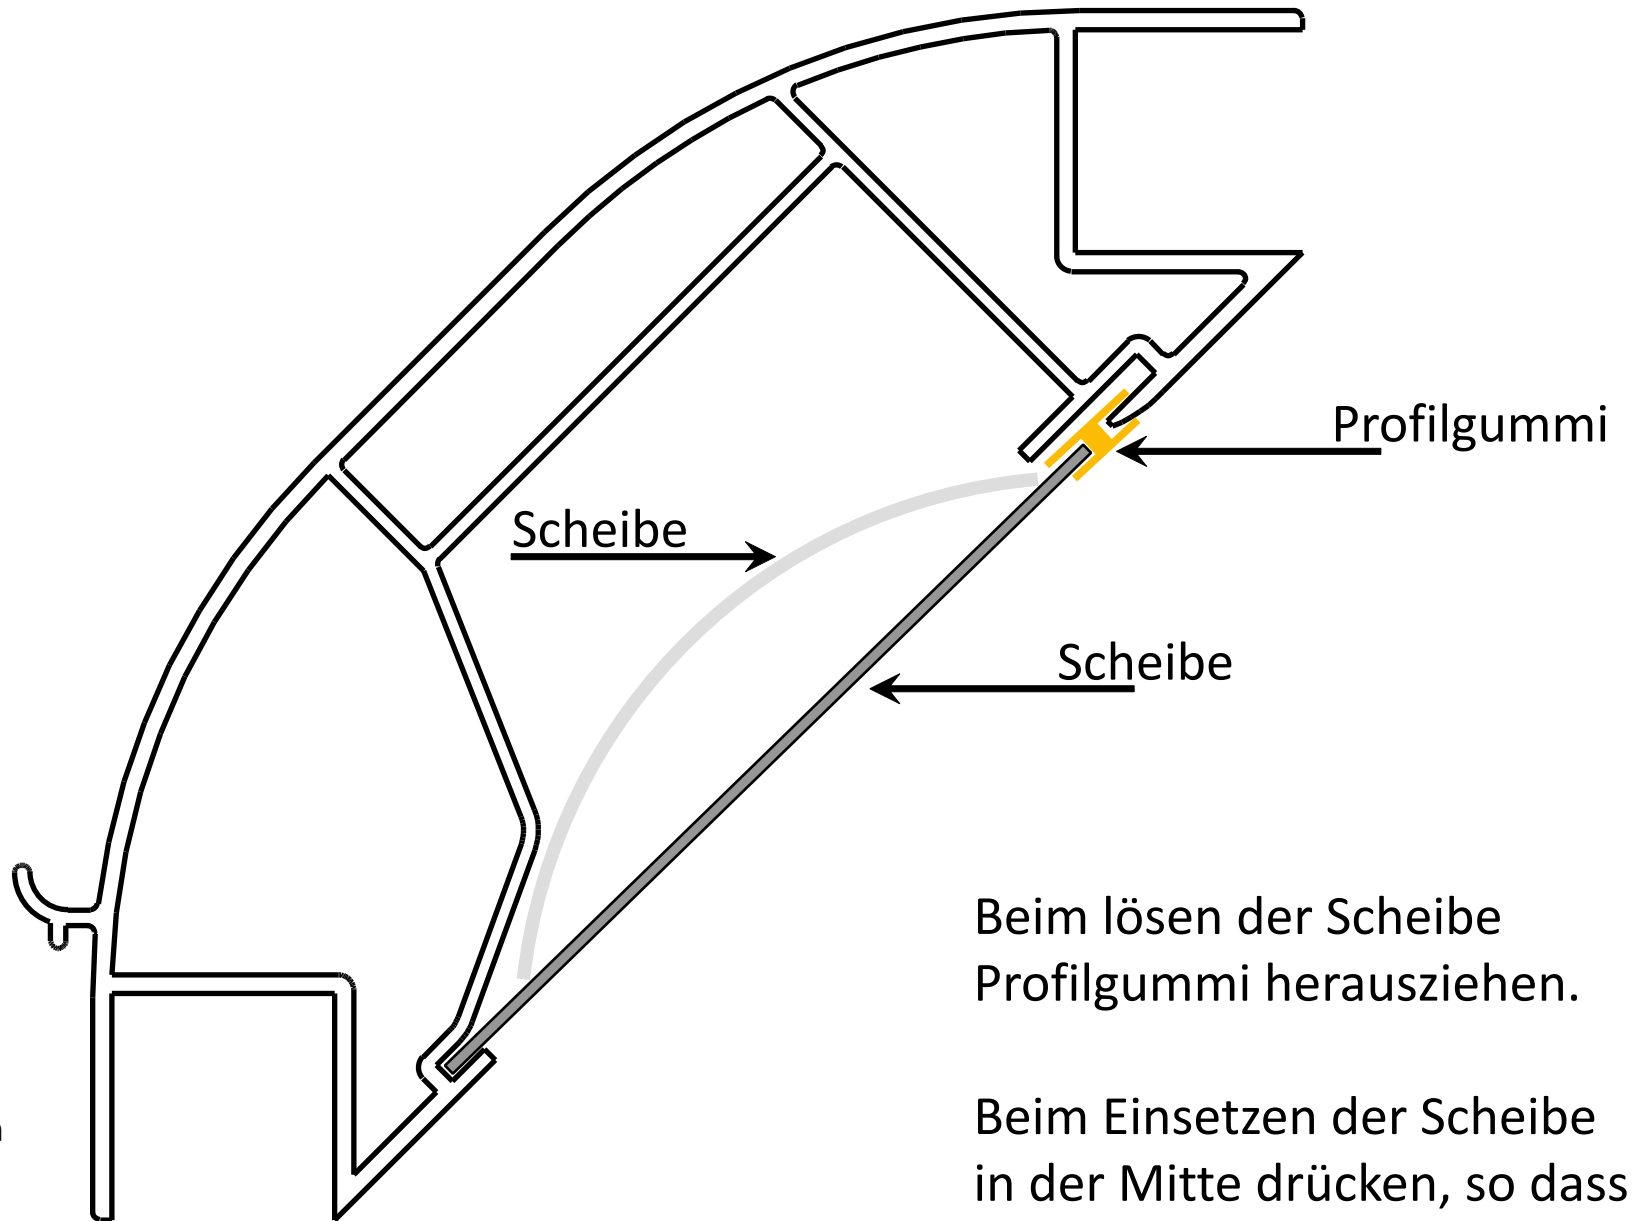

Entfernen der Plexiglasscheibe im Lichtprofil

**SYSTEM
STROBEL**

Rettungsfahrzeuge

GmbH & Co.KG

Schafgasse 27

73433 Aalen - Wasseralfingen

Tel. +49 7361 97 87 0

Fax +49 7361 97 87 77

www.system-strobel.de

info@system-strobel.de

Beim lösen der Scheibe
Profilgummi herausziehen.

Beim Einsetzen der Scheibe
in der Mitte drücken, so dass
die Scheibe Oben in das Profil
rutscht.